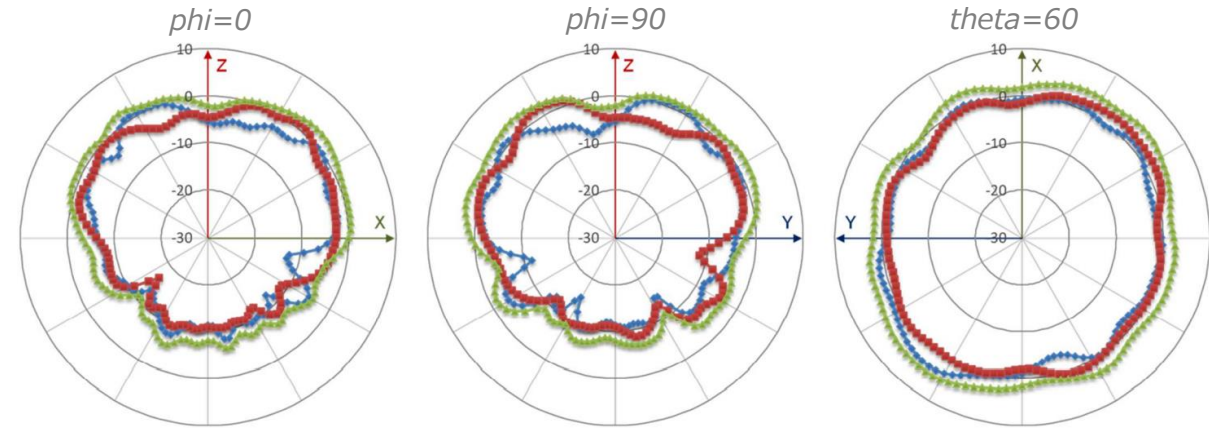

5550MHz (R2)