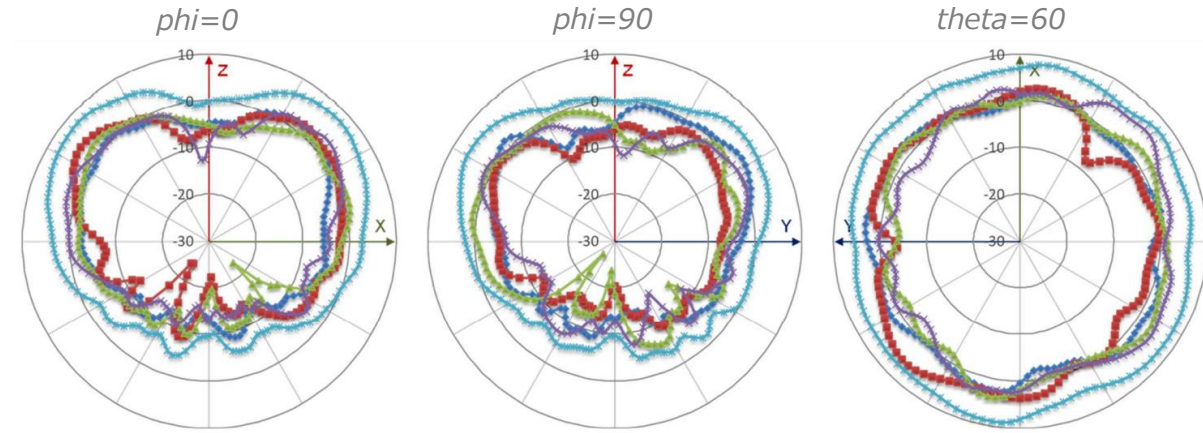

5550MHz (R1)