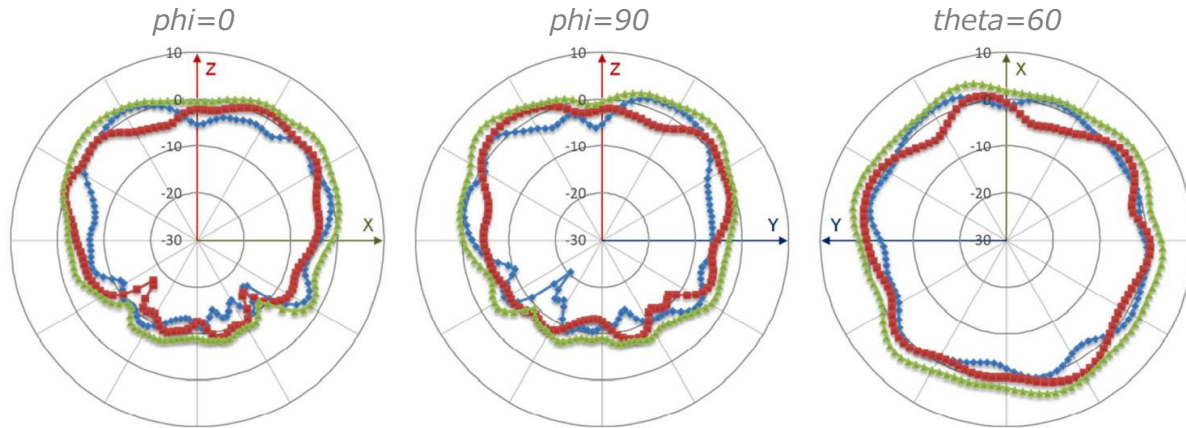

AP63 antenna plots

5GHz Scan radio (R2)

5150MHz (R2)