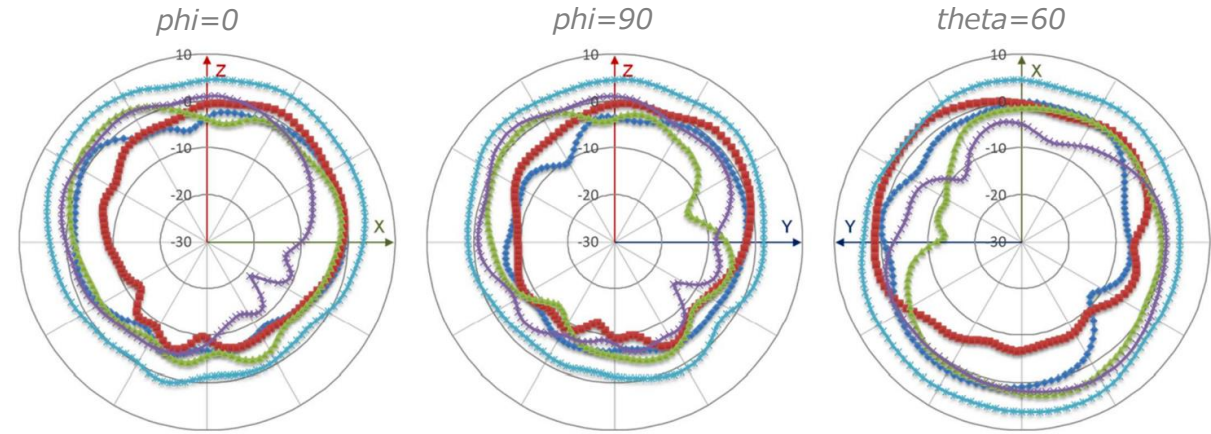

2450MHz (R1)