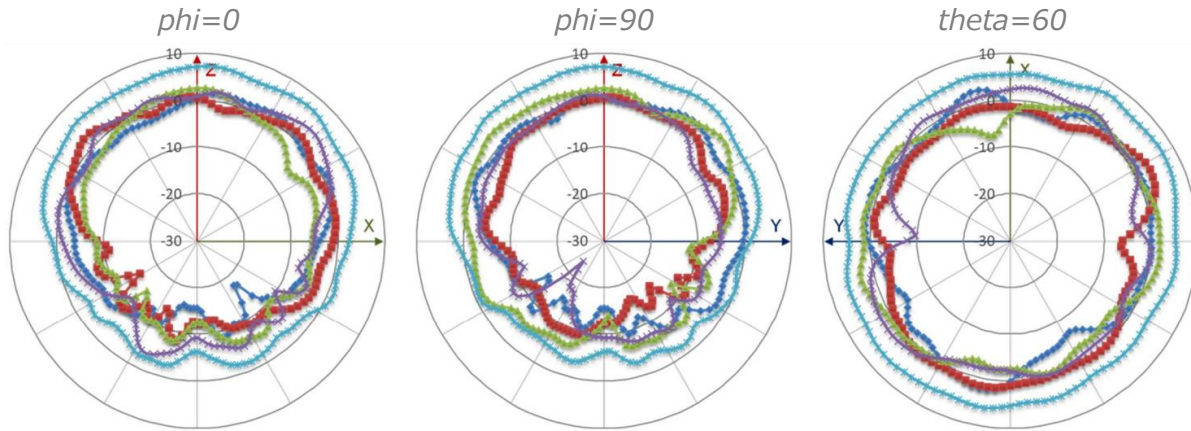

AP63 antenna plots

5GHz Wi-Fi (R0)

5150MHz (R0)