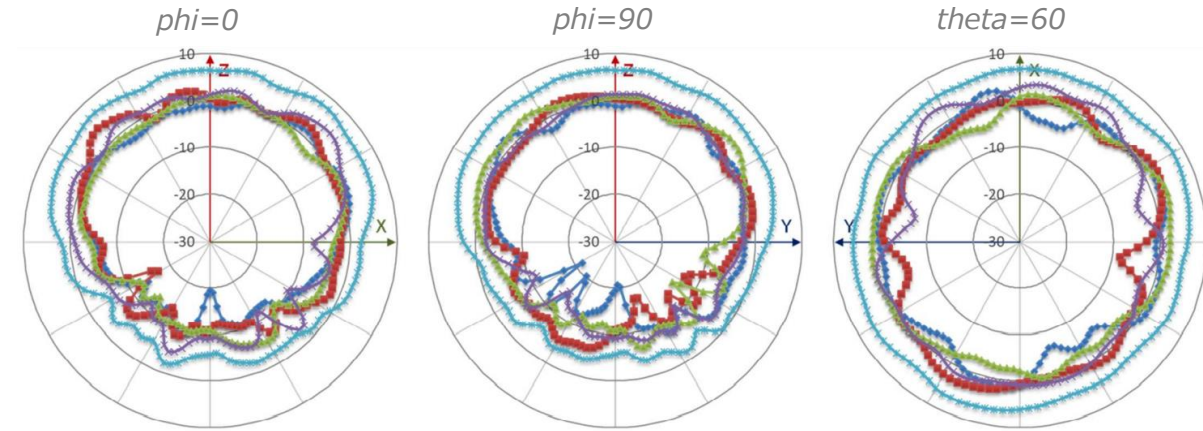

5550MHz (R0)