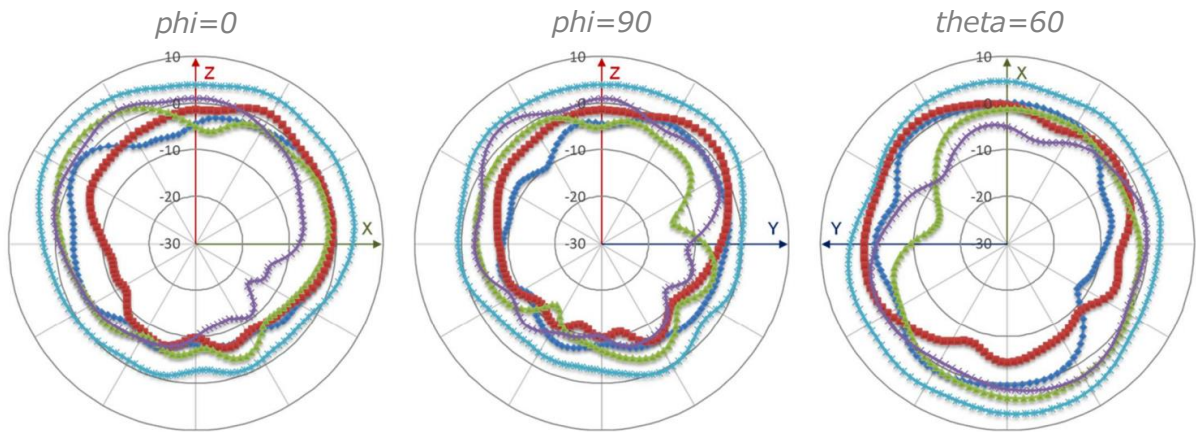

2500MHz (R1)