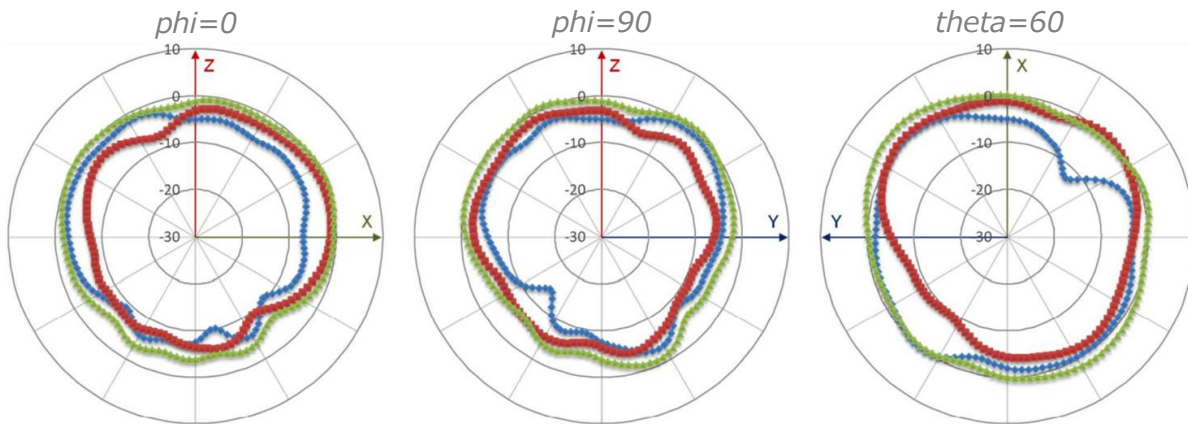

2500MHz (R2)

—●— SC1   —■— SC2   —▲— Composite