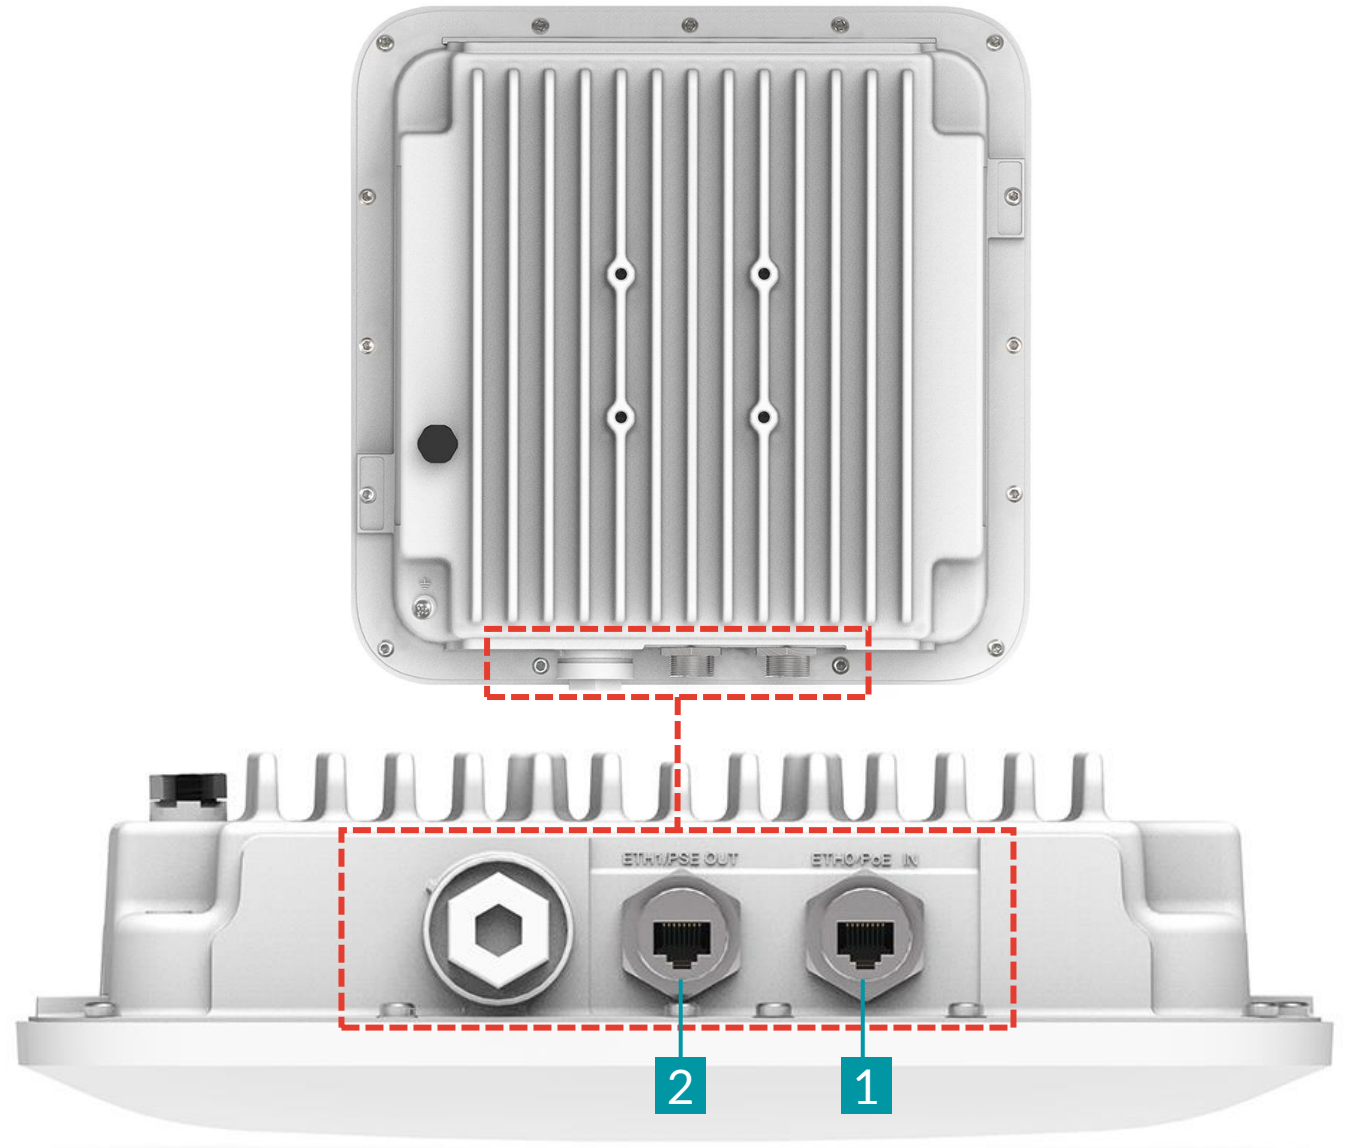

AP63

I/O

仕様		
1	Eth0+PoE-in	100/1000/2500BASE-T、RJ45 802.3at/802.3bt PoE PD
2	Eth1+PSE-out	10/100/1000BASE-T、RJ45 ※ PoE-in が 802.3bt の場合、 802.3af PSE