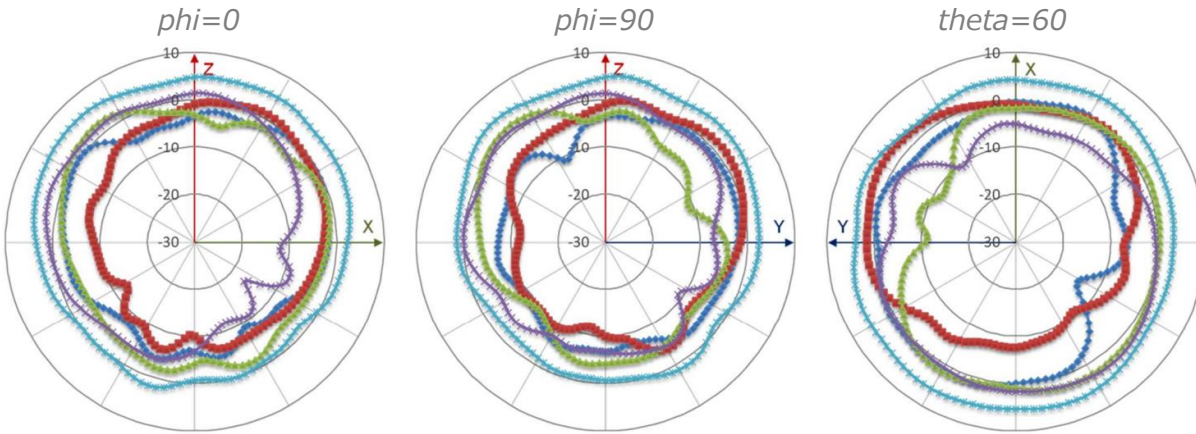

AP63 antenna plots

2.4GHz Wi-Fi (R1)

2400MHz (R1)